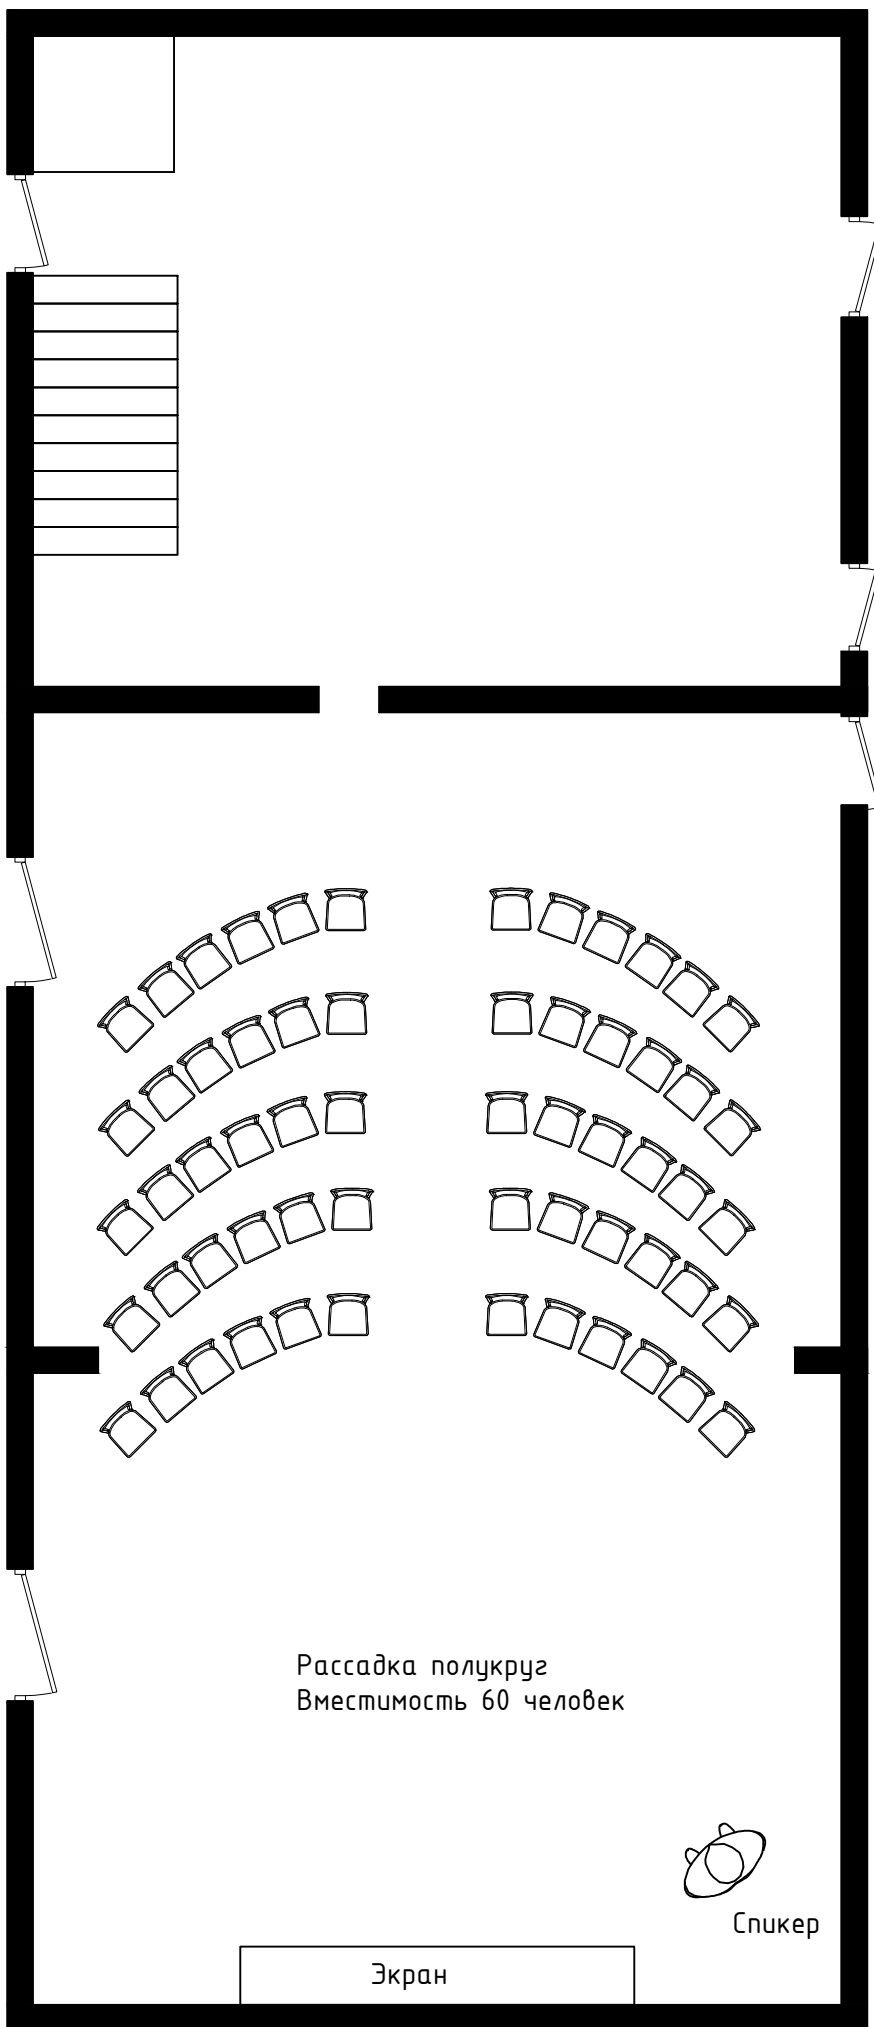

Туалет

Рассадка полукруг
Вместимость 60 человек

Спикер

Экран